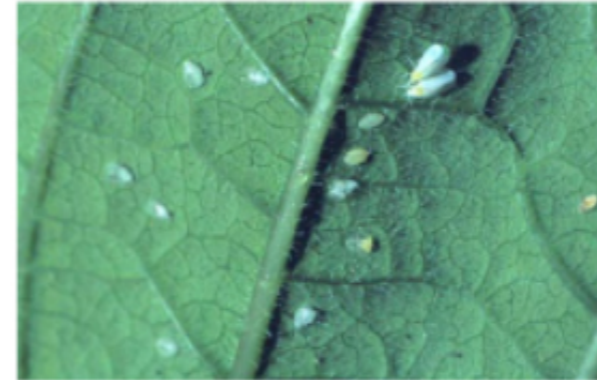

Blue Seal®

CONTROL - DERRIBE

DESCRIPCION

Blue Seal es la mejor herramienta para el control de la mosca blanca, su formula esta compuesta por jabón liquido e insecticida con acción inmediata de contacto y 100% de eficacia.

Blue Seal es un producto de origen vegetal por lo que su uso frecuente y en dosis altas no causa ninguna fitotoxidad.

PROPIEDADES

- Control inmediato
- Es 100% biodegradable en 7 días
- Aplicar sin limite de frecuencia
- No causa fitotoxidad en plantas
- No causa daño a insectos benéficos como crisopas y abejas
- No crea resistencia en ninguna especie de insecto
- No deja residuos tóxicos en frutas y verduras
- Este producto actúa letalmente sobre la quitina en las braqueas de los insectos

OBJETIVO

Mosca Blanca
(*Bemisia Argentifoli*)
huevoecillos

APLICACIÓN DE BLUE SEAL EN RANCHO NUEVO
PRODUCE PARA CONTROL DE MOSCA BLANCA 2/03/12

PROTOCOLO

- Cultivo: fresa (convencional)
- Objetivo: controlar mosca blanca (*bemisia tabaci*) de manera inmediata al momento de la aplicación con dosis al 1%.
- Material y equipo: mochila de spray con tractor, blue seal y agua.

RESULTADO

- Las moscas quedan pegadas al plástico a los pocos segundos después de pasar el spray y se puede ver dramáticamente como disminuye el vuelo de las mismas.